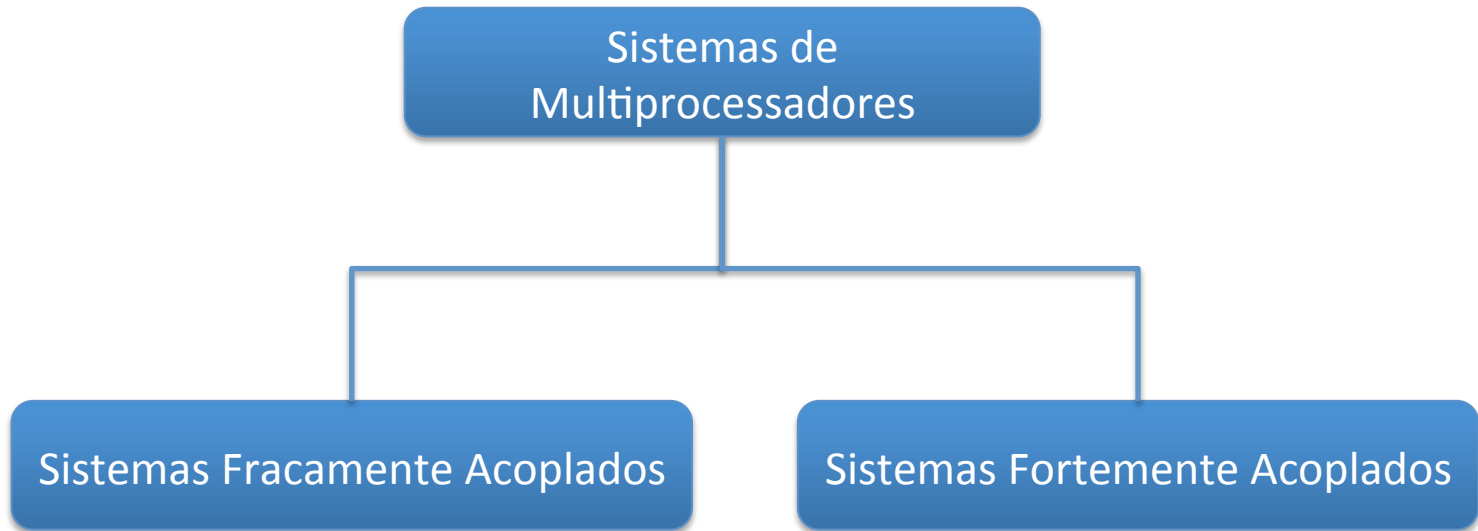

Show processes from all users

End Process

Processes: 64 CPU Usage: 0% Physical Memory: 12%

Sistema de Tempo Real

Crítico/Rígido – Sistema ABS

Sistema de Tempo Real

Sistema embargado - Caça

Sistema de Tempo Real

Monitor Cardíaco

Sistema de Tempo Real

UFRPE
Universidade
Federal Rural
de Pernambuco

Sistema de Tempo Real

Sistemas de Multiprocessadores

Sistemas de Multiprocessadores

- Escalabilidade;
- Disponibilidade;
- Balanceamento de Carga;

Sistemas de Multiprocessadores

Sistemas Fortemente Acoplados

Sistemas Fracamente Acoplados

Sistema Operacional de Rede (SOR)

Sistemas Distribuídos

Clusters

Referências

- Arquitetura de Sistemas Operacionais – Francis Berenger Machado / Luiz Paulo Maia – Capítulo 1