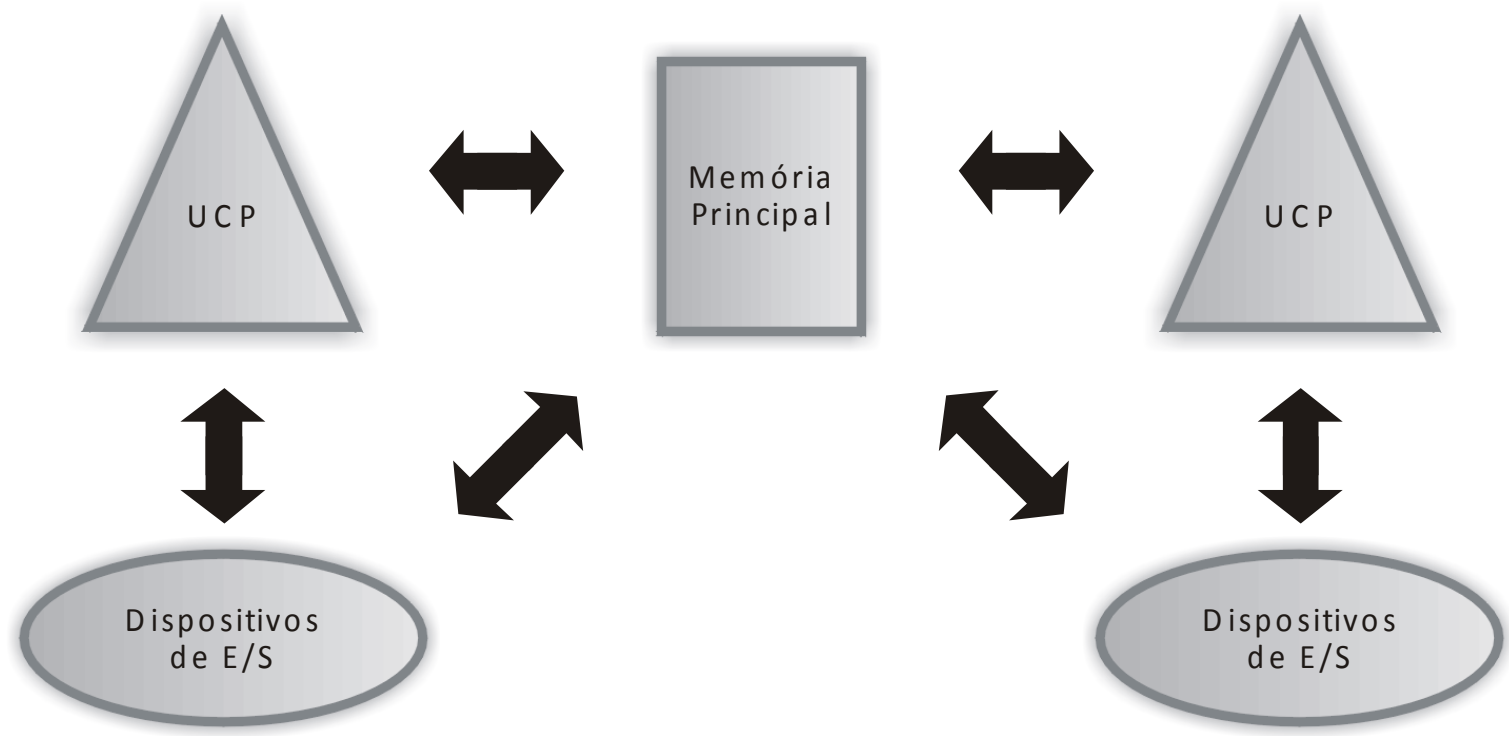

Show processes from all users

End Process

Processes: 64 CPU Usage: 0% Physical Memory: 12%

Sistema de Tempo Real

Crítico/Rígido – Sistema ABS

Sistema de Tempo Real

Sistema embargado - Caça

Sistema de Tempo Real

Monitor Cardíaco

Sistema de Tempo Real

UFRPE
Universidade
Federal Rural
de Pernambuco

Sistema de Tempo Real

Sistemas de Multiprocessadores

Sistemas de Multiprocessadores

- Escalabilidade;
- Disponibilidade;
- Balanceamento de Carga;

Sistemas de Multiprocessadores

Sistemas Fortemente Acoplados

Sistemas Fracamente Acoplados

Sistema Operacional de Rede (SOR)

Sistemas Distribuídos

Clusters

Referências

- Arquitetura de Sistemas Operacionais – Francis Berenger Machado / Luiz Paulo Maia – Capítulo 1